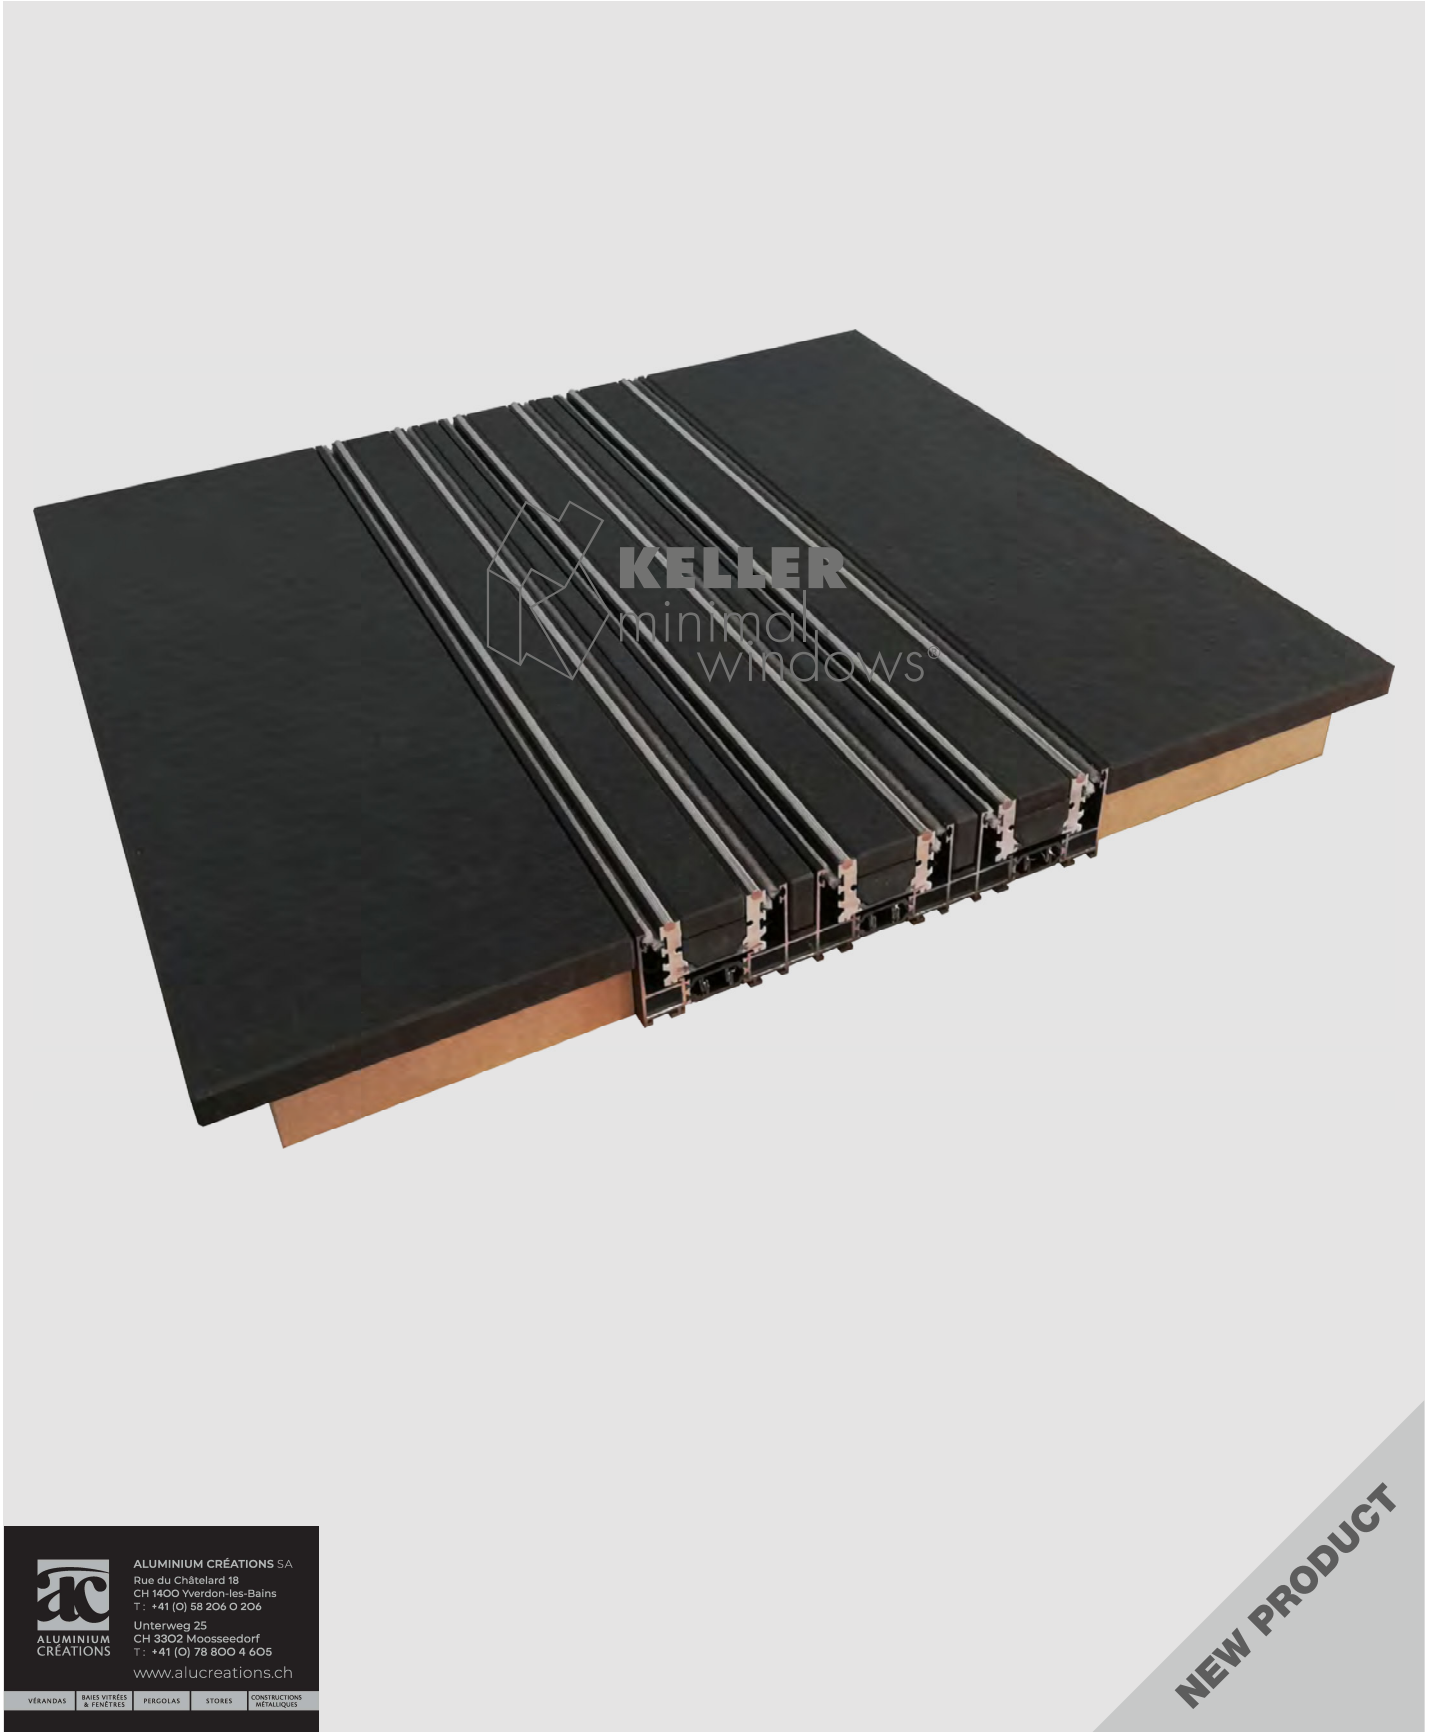

Keller minimal windows® „floor“

presentation sample with granite flooring

 ALUMINIUM CRÉATIONS	ALUMINIUM CRÉATIONS SA Rue du Châtelard 18 CH 1400 Yverdon-les-Bains T: +41 (0) 59 206 0 206			
	Unterweg 25 CH 3302 Moosseedorf T: +41 (0) 78 800 4 605 www.alucreations.ch			
VERANDAS	BAIES VITRÉES & FENÊTRES	PERGOLAS	STORES	CONSTRUCTIONS MÉTALLIQUES