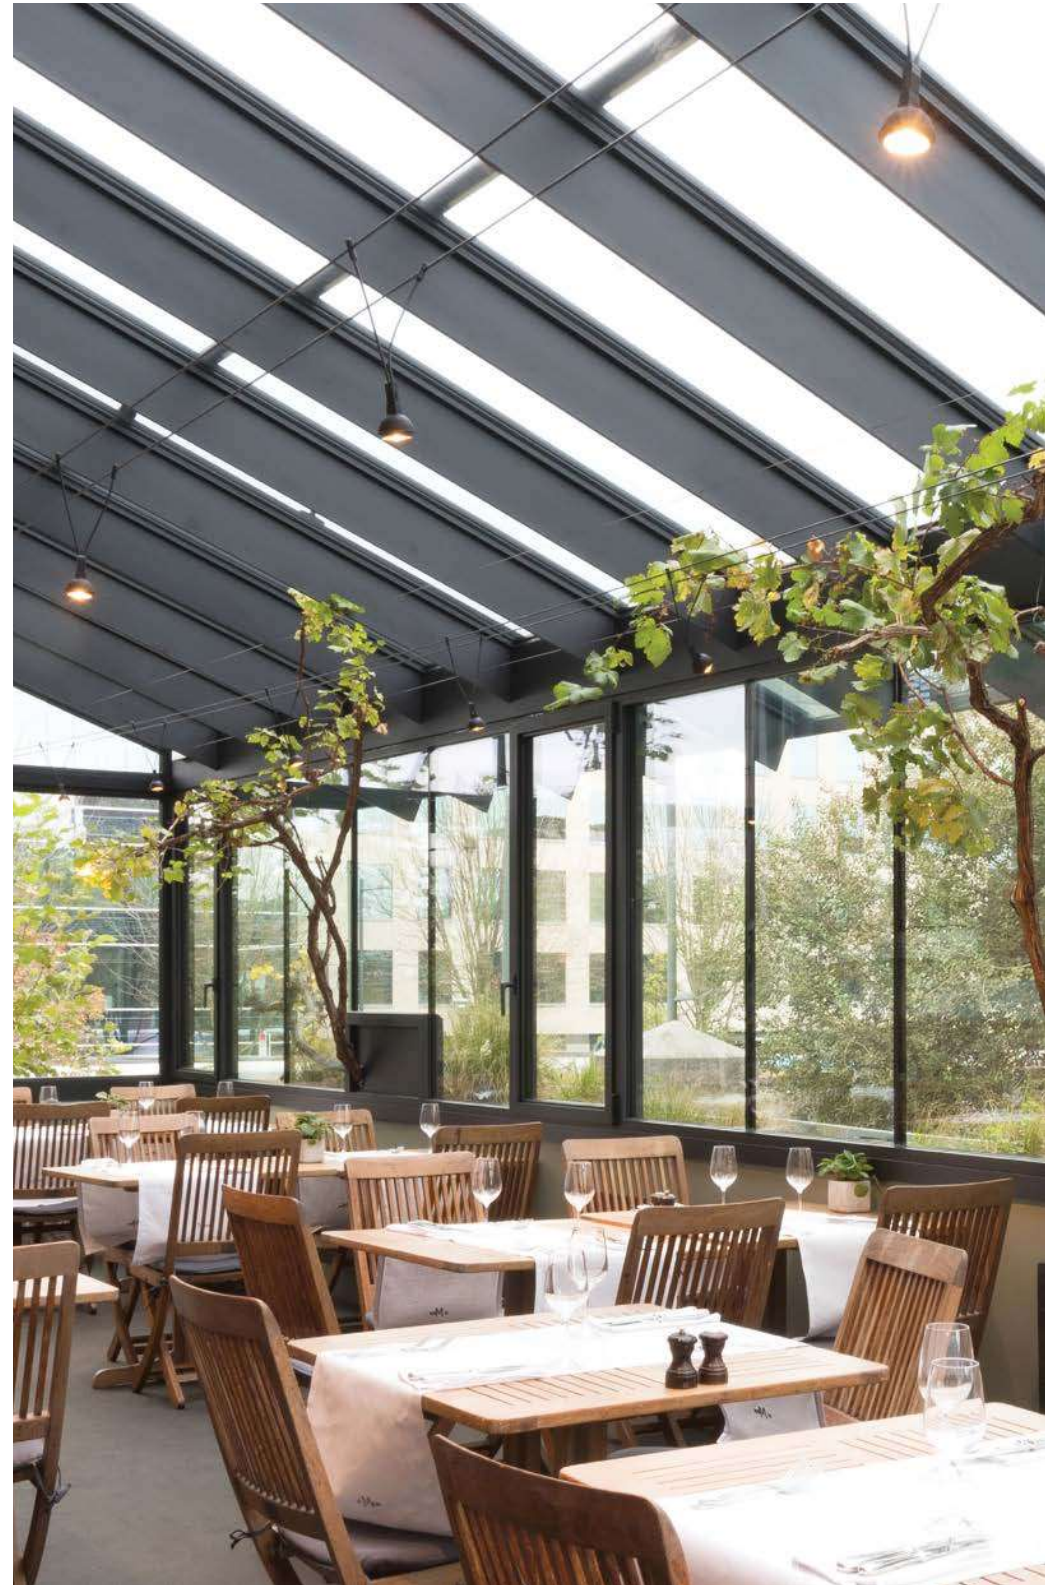

Aanbouw met glazen dak

Een constante in ons aanbod is de veranda zoals die al jarenlang is gekend door het grote publiek: glazen dak, gebouwd tegen het huis of losstaand en met directe toegang tot de tuin.

Met de Glass Line geven we een antwoord op de actuele trend, uiteraard volledig aangepast aan de huidige eisen op het vlak van esthetiek en techniek. Kortom, een smaakvolle glasconstructie die teruggaat naar de essentie! De ruime lichtinval en de eindeloze afwerkingsmogelijkheden maken van dit ontwerp een topper binnen het Pauwels gamma.

In ons aanbod wordt de Glass Line ingedeeld volgens 2 types: dakliggers met profielen of met glazen vinnen.

Extension avec toit en verre

Une constante dans notre gamme est la véranda telle qu'elle est connue du grand public depuis des années : toit en verre, adossé à la maison ou indépendant et avec un accès direct au jardin.

Avec la Glass Line, nous donnons une réponse à la tendance actuelle continue, bien sûr entièrement adaptée aux exigences actuelles en termes d'esthétique et de technique. En bref, une construction en verre de bon goût qui revient à l'essentiel ! L'incidence généreuse de la lumière et les possibilités infinies de finition font de ce design un produit phare de la gamme Pauwels.

Dans notre offre, la ligne de verre est divisée en 2 types : poutres de toit avec des profils ou avec des ailettes en verre.