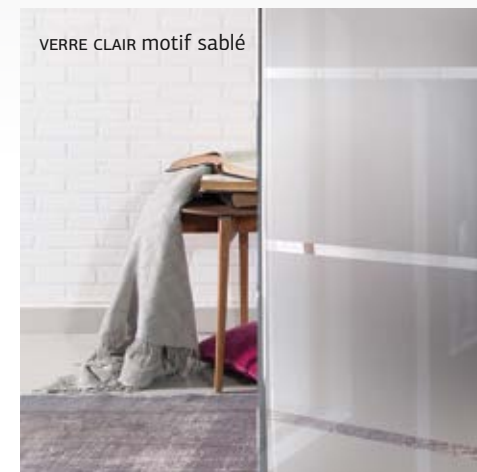

Les verres

VERRE CLAIR