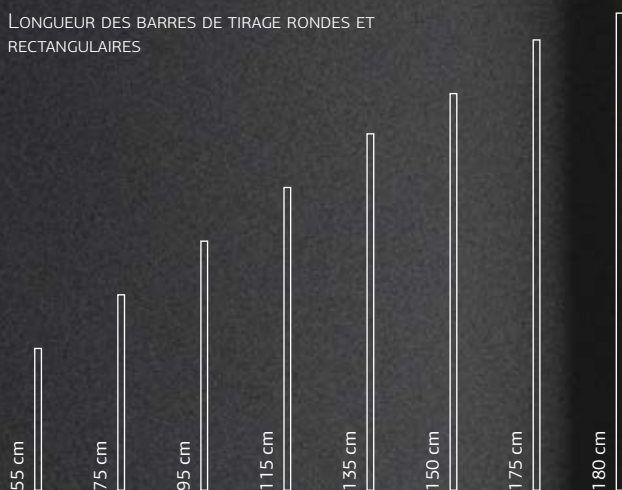

Des barres de tirage, qui impressionnent

La poignée ou la barre de tirage est la partie la plus personnelle de la porte. Chaque habitant la touche au moins mille fois par an. C'est pourquoi PIRNAR leur accorde la plus grande attention. Pour chaque modèle nous choisissons spécifiquement l'une des formes de base, ronde ou rectangulaire, et nous déterminons sa longueur exacte. Afin d'obtenir une impression optimale et d'apporter une touche personnelle, nous avons créé plusieurs séries d'éclairages uniques des barres de tirage, qui bénéficient d'une technologie brevetée, récompensée par le prestigieux prix international German Design Award Special 2019.

LONGUEUR DES BARRES DE TIRAGE RONDES ET RECTANGULAIRES

Contactez le personnel des ventes pour obtenir plus d'informations sur la gamme complète des barres de tirage et éclairages disponibles.

FORMES DE BASE

RONDE

RONDE

RECTANGULAIRE

RECTANGULAIRE

NERO
EDITION