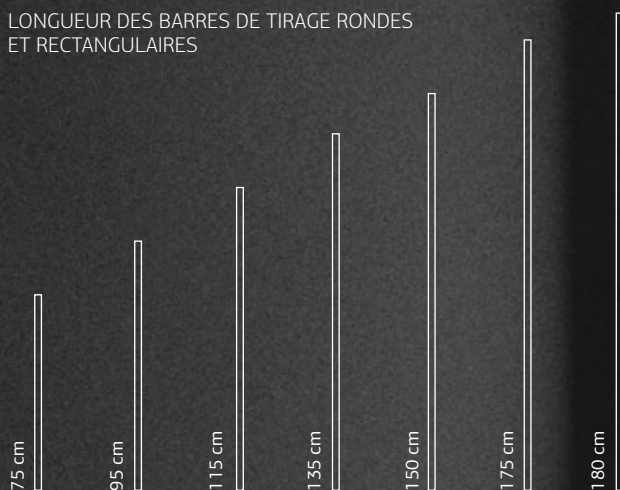

Des barres de tirage, qui impressionnent

La poignée est la partie la plus personnelle de la porte. Chaque habitant la touche au moins mille fois par an. C'est pourquoi PIRNAR leur accorde la plus grande attention. Pour chaque modèle nous choisissons spécifiquement l'une des formes de base, ronde ou rectangulaire, et nous déterminons sa longueur exacte. Afin d'obtenir une impression optimale et d'apporter une touche personnelle, nous avons créé plusieurs séries d'éclairages uniques de la barre de tirage, qui bénéficient d'une technologie brevetée, récompensée par le prestigieux prix international German Design Award Special 2019.

LONGUEUR DES BARRES DE TIRAGE RONDES ET RECTANGULAIRES

Contactez le personnel des ventes pour obtenir plus d'informations sur la gamme complète des barres de tirage et éclairages disponibles.

RONDE

RONDE

RECTANGULAIRE

RECTANGULAIRE

NERO
EDITION