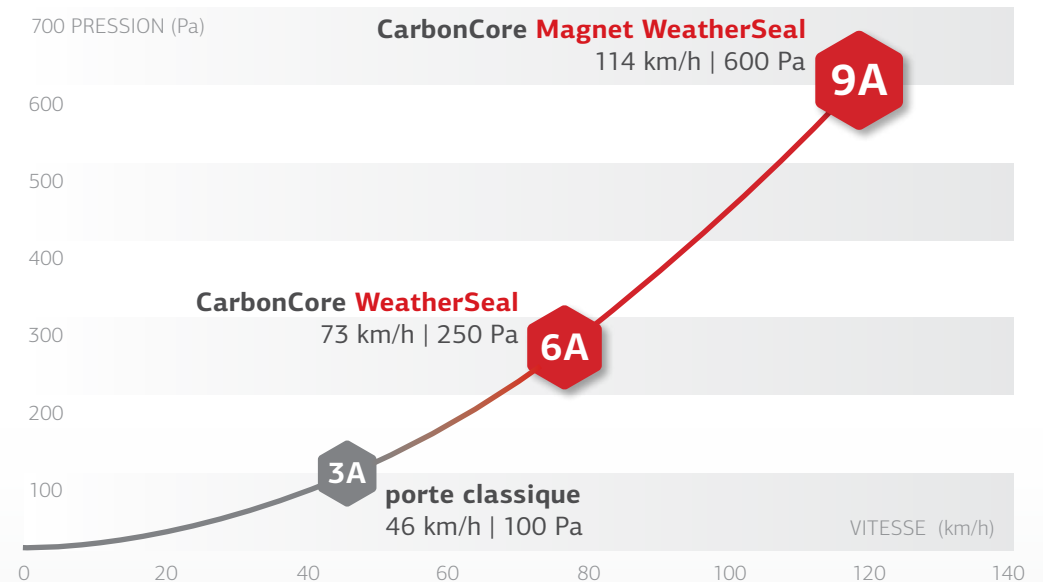

Étanchéité à l'eau de CarbonCore

Classification standard d'étanchéité à l'eau – de la note 1A à 9A (de la plus mauvaise à la meilleure).
Classification standard d'étanchéité à l'air - de la note 1 à 4 (de la plus mauvaise à la meilleure).