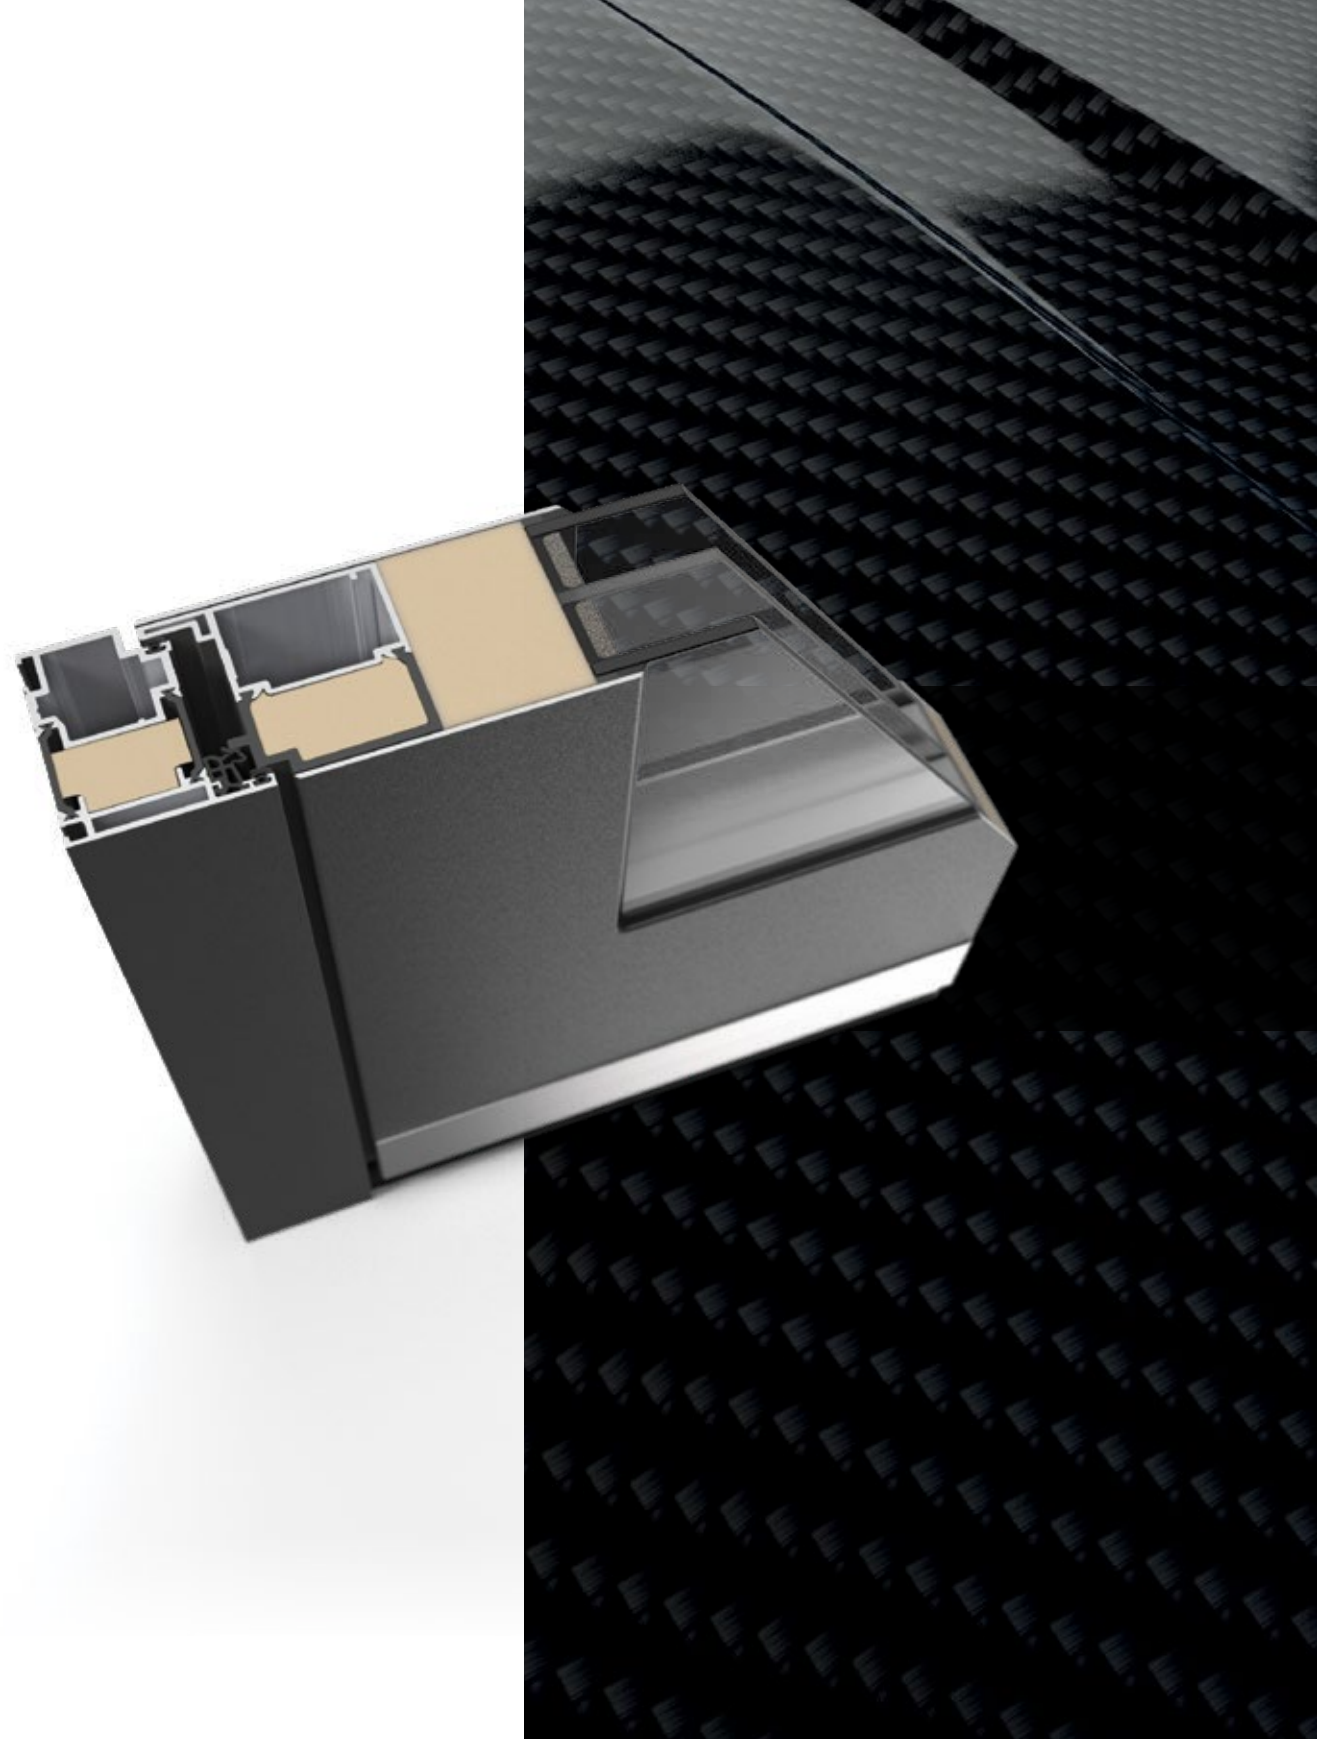

# La meilleure valeur

La gamme **OPTIMUM**, entièrement renouvelée, **repousse les limites du possible**. La fabrication, à la pointe de la technologie, est principalement réalisée en fibre de carbone. En raison de la rigidité de la structure, c'est la porte avec **la meilleure étanchéité et la meilleure résistance aux conditions météorologiques extrêmes**. Toutes les portes peuvent être améliorées avec un certificat anti-effraction RC2. Jamais cette gamme de portes d'entrée n'avait bénéficié d'un design aussi innovant et d'autant de caractéristiques haut de gamme.

# La structure la plus rigide

CarbonCore est la seule **structure en carbone** brevetée et développée exclusivement pour les portes d'entrée. Les fibres de carbone sont extrêmement légères, rigides et plusieurs fois plus résistantes que l'acier, elles sont donc également utilisées dans les avions les plus modernes et pour les portes d'entrées **PIRNAR** les plus prestigieuses. Ni la chaleur du soleil ni les hivers les plus froids ne peuvent les déformer. Grâce à une meilleure étanchéité, l'air ne passe pas à travers la porte. L'ouverture est extrêmement facile. **PIRNAR CarbonCore** a de loin la **structure la plus solide** que l'on puisse trouver dans cette catégorie de portes d'entrée.

## Des portes étanches comme des murs

Les portes **PIRNAR CarbonCore** sont le fruit d'une combinaison de deux innovations : une construction en fibre de carbone extrêmement rigide et un joint magnétique Magnet WeatherSeal. Dans le laboratoire de tests allemand Ift Rosenheim, elles ont reçu la note d'étanchéité exceptionnelle 9A, car elles ont maintenu une parfaite étanchéité à une pression de 600 Pa, ce qui correspond à une vitesse du vent de 114 km / h.